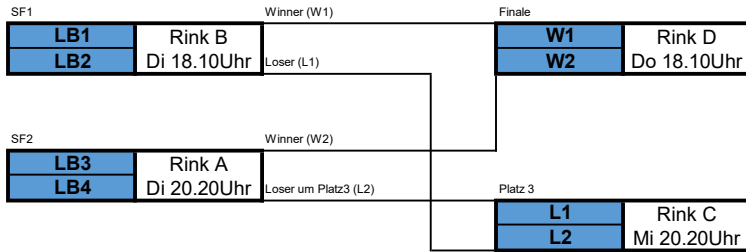

General Information

Liga Schlusswoche

Liga A	
Platzierung	Team
LA1	
LA2	
LA3	
LA4	

\*Hammer: Das in der Tabelle höher rangierte Team

Liga B	
Platzierung	Team
LB1	
LB2	
LB3	
LB4	

\*Hammer: Das in der Tabelle höher rangierte Team

Liga C	
Platzierung	Team
LC1	
LC2	
LC3	
LC4	

\*Hammer: Das in der Tabelle höher rangierte Team