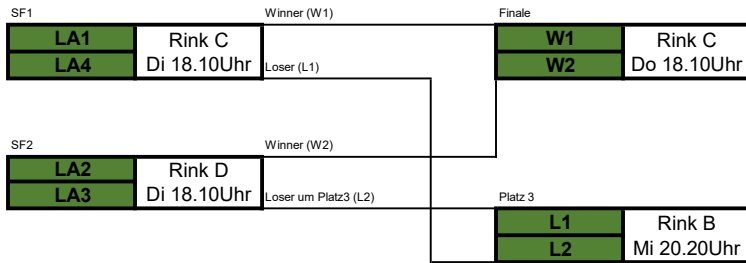

General Information

Liga Schlusswoche

Liga A	
Platzierung	Team
LA1	
LA2	
LA3	
LA4	

\*Hammer: Das in der Tabelle höher rangierte Team

Liga B	
Platzierung	Team
LB1	
LB2	
LB3	
LB4	

\*Hammer: Das in der Tabelle höher rangierte Team

Liga C	
Platzierung	Team
LC1	
LC2	
LC3	
LC4	

\*Hammer: Das in der Tabelle höher rangierte Team